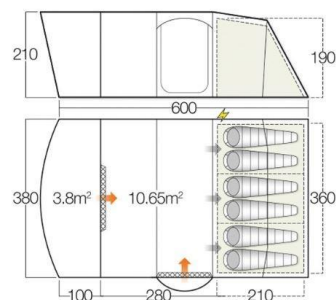

Stan Vango HAYWARD 600XL

Prostorný obytný stan a velická předsíňka nabízí ohromnou flexibilitu. Užijte si luxus vysokého stropu, připínací oddělovací stěny na zip v ložnici a plně integrované podlahy. Ke stanu si můžete pořídit navíc vchod do předsíňky Hayward 600XL Porch Door, který vám zaručí maximální všestrannost a ještě více úložného prostoru.

Otvor pro elektrický kabel

PVC okna pro maximální osvětlení a skvělou viditelnost

Všechny Vango stany splňují Evropské EN5912 bezpečnostní standard

Plně všíité podlážka

Vango patentovaný systém TBSII® - zajišťuje stabilitu stanu i v nepříznivých povětrnostních podmínkách

Úložné kapsy

Prostorná ložnice podle standardů ISO (60 cm na osobu)

Vango závěs

Sítovaný panel na dveřích ložnice

Tvarované tyčky

360° reflexní body (noc)

Větší ventilace, snižuje kondenzaci vody v

Krytý vchod - kryje vchod vašeho stanu a zabraňuje vniku deště do ložnice.

Dvojitá ložnice - extra prostor na delší výlety.

Dvojitý zip na dveřích

Nadrozměrná taška, vyrobená z 15% více materiálu dává 50% více objemu, aby balení bylo daleko jednodušší

Kapsář v obývacím prostoru - příhodně umístěné kapsy na uložení nezbytností.

Ventilace nahoře i dole - kombinací vytvoříte ve stanu příjemný průvan, který zamezí kondenzaci páry.

Sítované dveře ložnice

Záclonky pro lepší soukromí

Přední kabina zabudovaná do konstrukce stanu nabízí spoustu obývacího prostoru navíc

Doba stavění: 22 min.

Počet osob: 6	Ložnice: 3
Hmotnost:	27,85 kg
Nosná konstrukce materiál:	PowerFlex sklolaminát
Rozměr sbaleného stanu:	70 x 37 x 39
Vnější stan (tropiko):	polyester 150 D
Vnitřní stan:	prodyšný polyester
Podlážka:	polyester
Vodní sloupec vnějšího „venkovního„ stanu:	5000 mm 10000mm
Rozměr stanu:	600x380